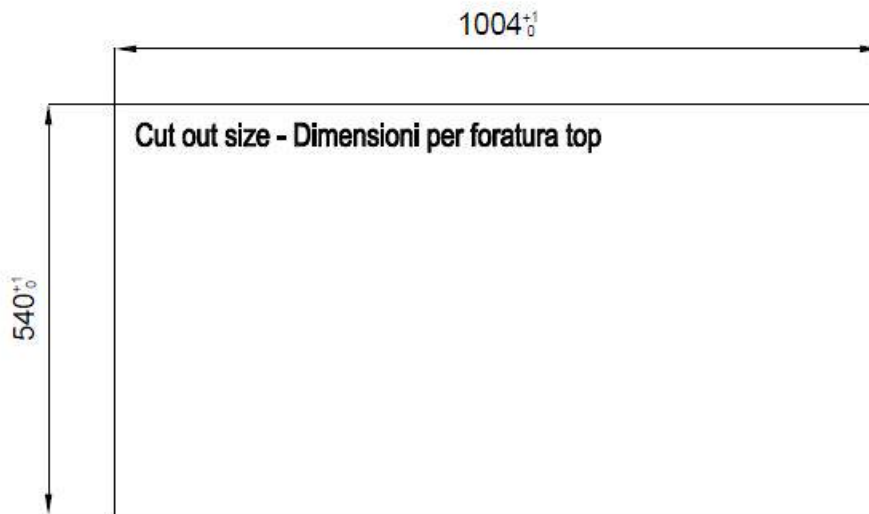

Milano Level 3

Compatible accessories/Accessori compatibili:

8100 600

Lavello MILANO cod. 1017/050

FT

FTS

GALERIE

GELIEFERT