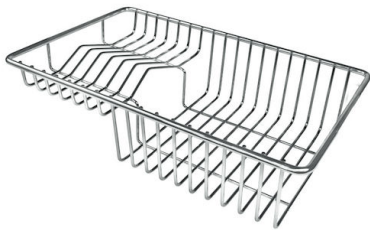

**Automatischer Abfluss Space
Milano**
8407 115

OPTIONALES ZUBEHÖR

Gitter Black
8100 600

Schneidebrett aus Nussbaumholz
8642 000

Schneidebrett Twin aus HPDE
8644 101

Tellerkorb aus Edelstahl
8100 303
* nur in Kombination mit dem Zubehör
8644 101